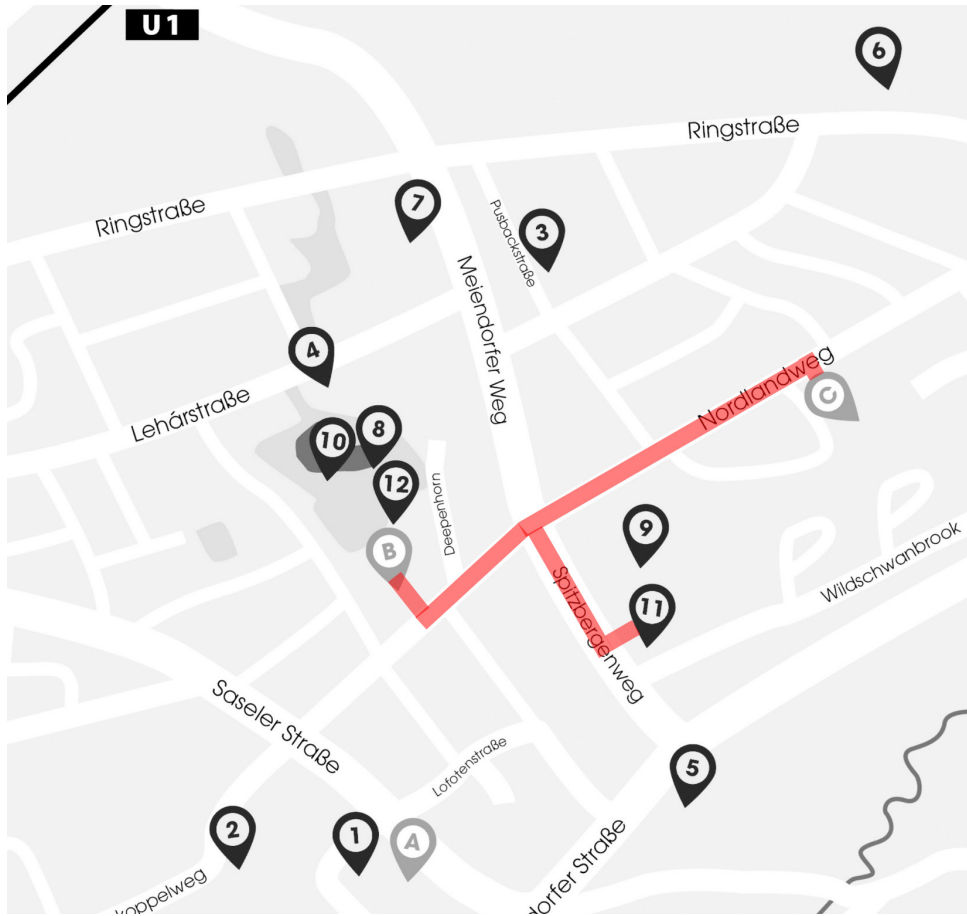

LICHTROUTE

Vom Kulturzentrum BiM über die Open Stage an der Stadtteilschule Meiendorf bis zur Rallye des Jugendclubs Mittendrin.

SCHATTENROUTE

Von der Open Stage an der Stadtteilschule Meiendorf über die Stolpersteine bis zum Modell des Erschießungsplatz bei der Haspa Meiendorfer Straße.

MUSIKROUTE

Vom Feierabendsingen am Seniorenzentrum Nordlandweg bis zur Open Stage der Stadteilschule Meiendorf (oder andersherum), mit einem Zwischenstopp beim Orgelkonzert und den Butterbroten in der Rogate-Kirche.

DEEPENHORN-TEICHROUTE

Die kleine Runde am Deepenhornteich mit einem kleinen Abstecher zum Atelier Dora Heyenn.