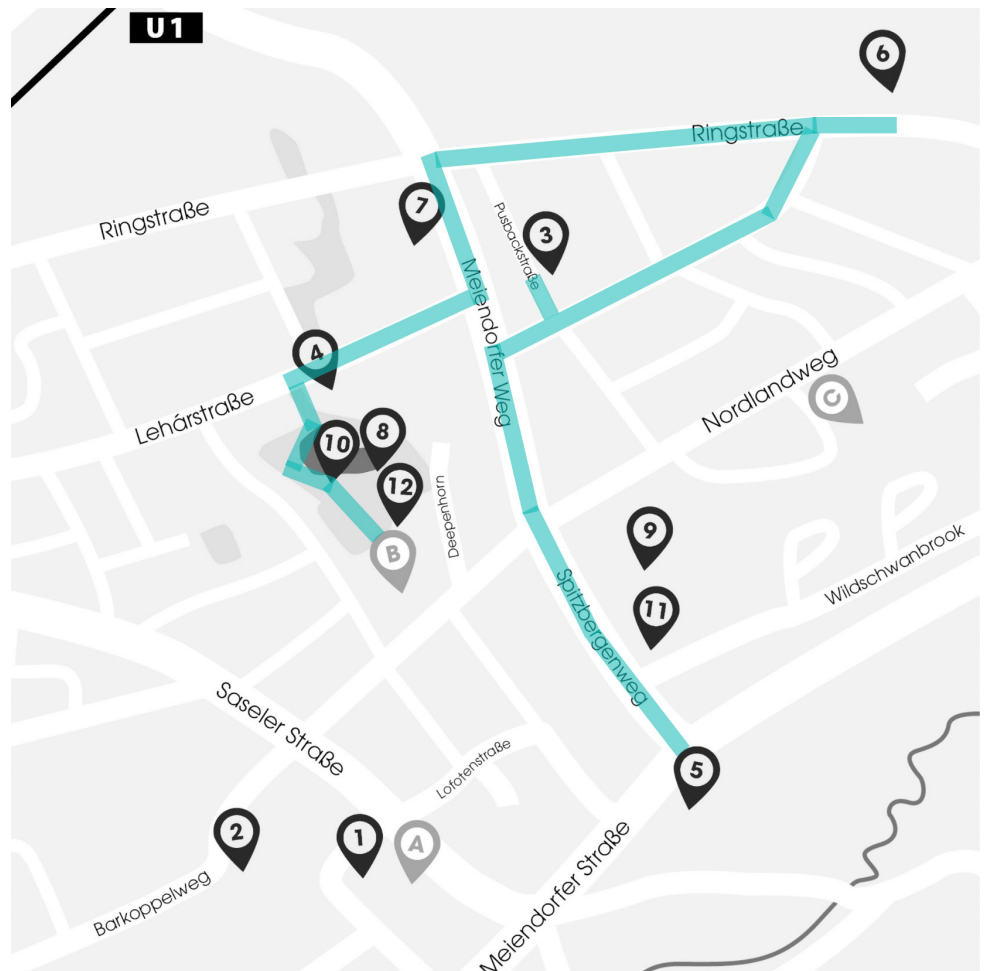

LICHTROUTE

Vom Kulturzentrum BiM über die Open Stage an der Stadtteilschule Meiendorf bis zur Rallye des Jugendclubs Mittendrin.

SCHATTENROUTE

Von der Open Stage an der Stadtteilschule Meiendorf über die Stolpersteine bis zum Modell des Erschießungsplatz bei der Haspa Meiendorfer Straße.

MUSIKROUTE

Vom Feierabendsingen am Seniorenzentrum Nordlandweg bis zur Open Stage der Stadteilschule Meiendorf (oder andersherum), mit einem Zwischenstopp beim Orgelkonzert und den Butterbroten in der Rogate-Kirche.

DEEPENHORN-TEICHROUTE

Die kleine Runde am Deepenhornteich mit einem kleinen Abstecher zum Atelier Dora Heyenn.